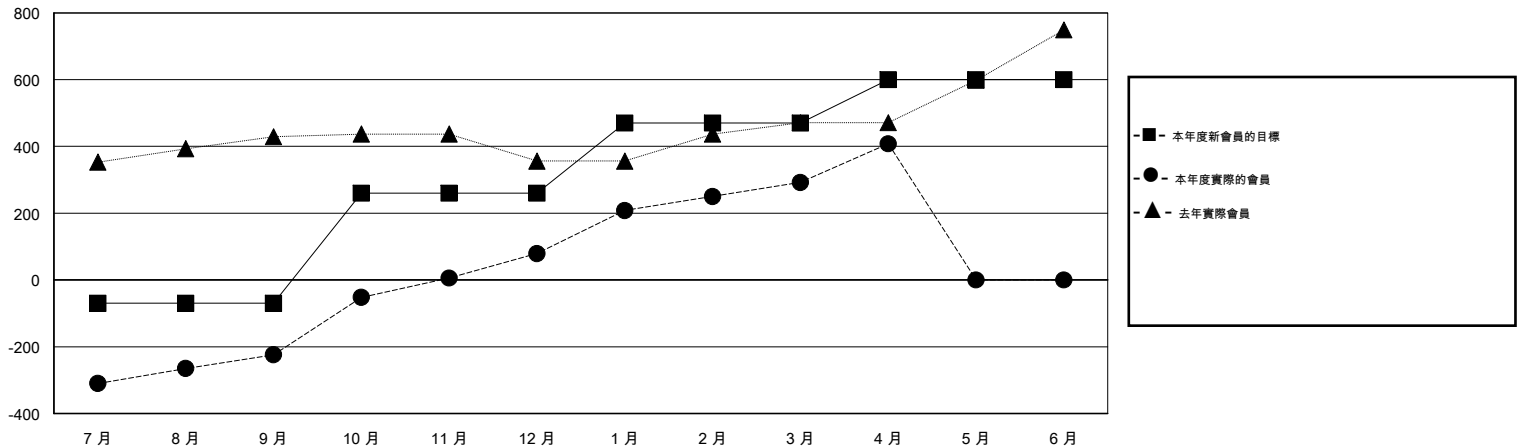

目標和實際會員累積

已取消的分會: 4	69 CLUBS OF 74 增添1位或以上的新會員	性別分佈
放棄的會員	點擊這裡取得健康評估資料	男 1,501 (61.47%)
過世 2		女 941 (38.53%)
分會已取消 0	家庭單位會員 71	
其他 483	戶長 34	
總計 485	非戶長 37