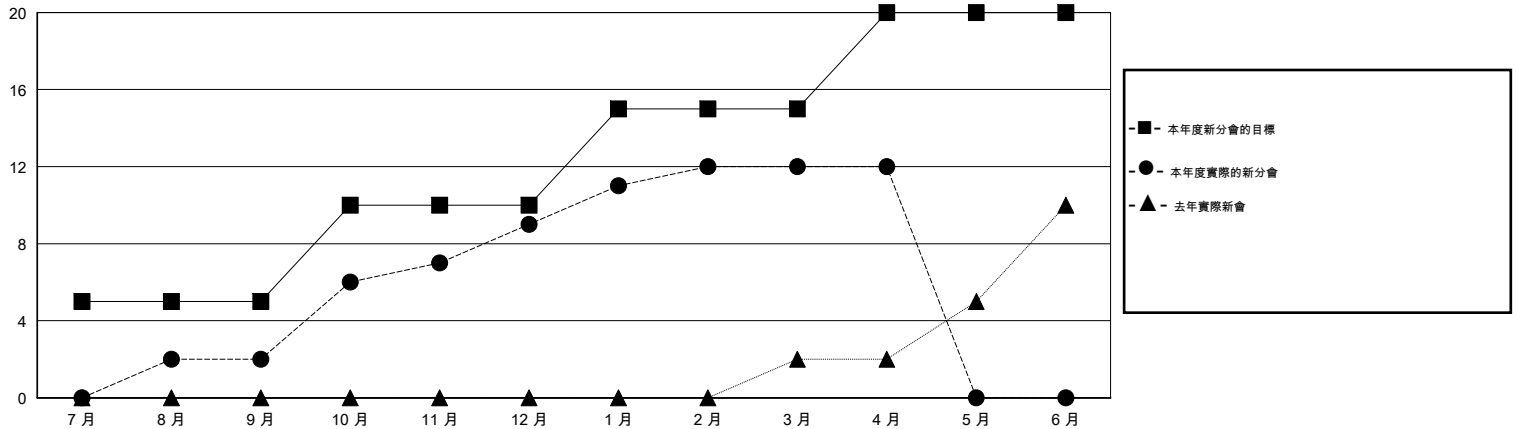

位會員@每位須繳				
成果 2014-2015				
季	新會員目標	增加的授證/新會員	退會人數	淨增/減
7月/8月/9月	-70	196	420	-224
10月/11月/12月	330	340	37	303
1月/2月/3月	210	233	20	213
4月/5月/6月	130	124	8	116

目標與實際新會累積

目標和實際會員累積

已取消的分會: 4	69 CLUBS OF 74 增添1位或以上的新會員	性別分佈
放棄的會員	點擊這裡取得健康評估資料	男 1,501 (61.47%)
過世 2		女 941 (38.53%)
分會已取消 0	家庭單位會員 71	
其他 483	戶長 34	
總計 485	非戶長 37	